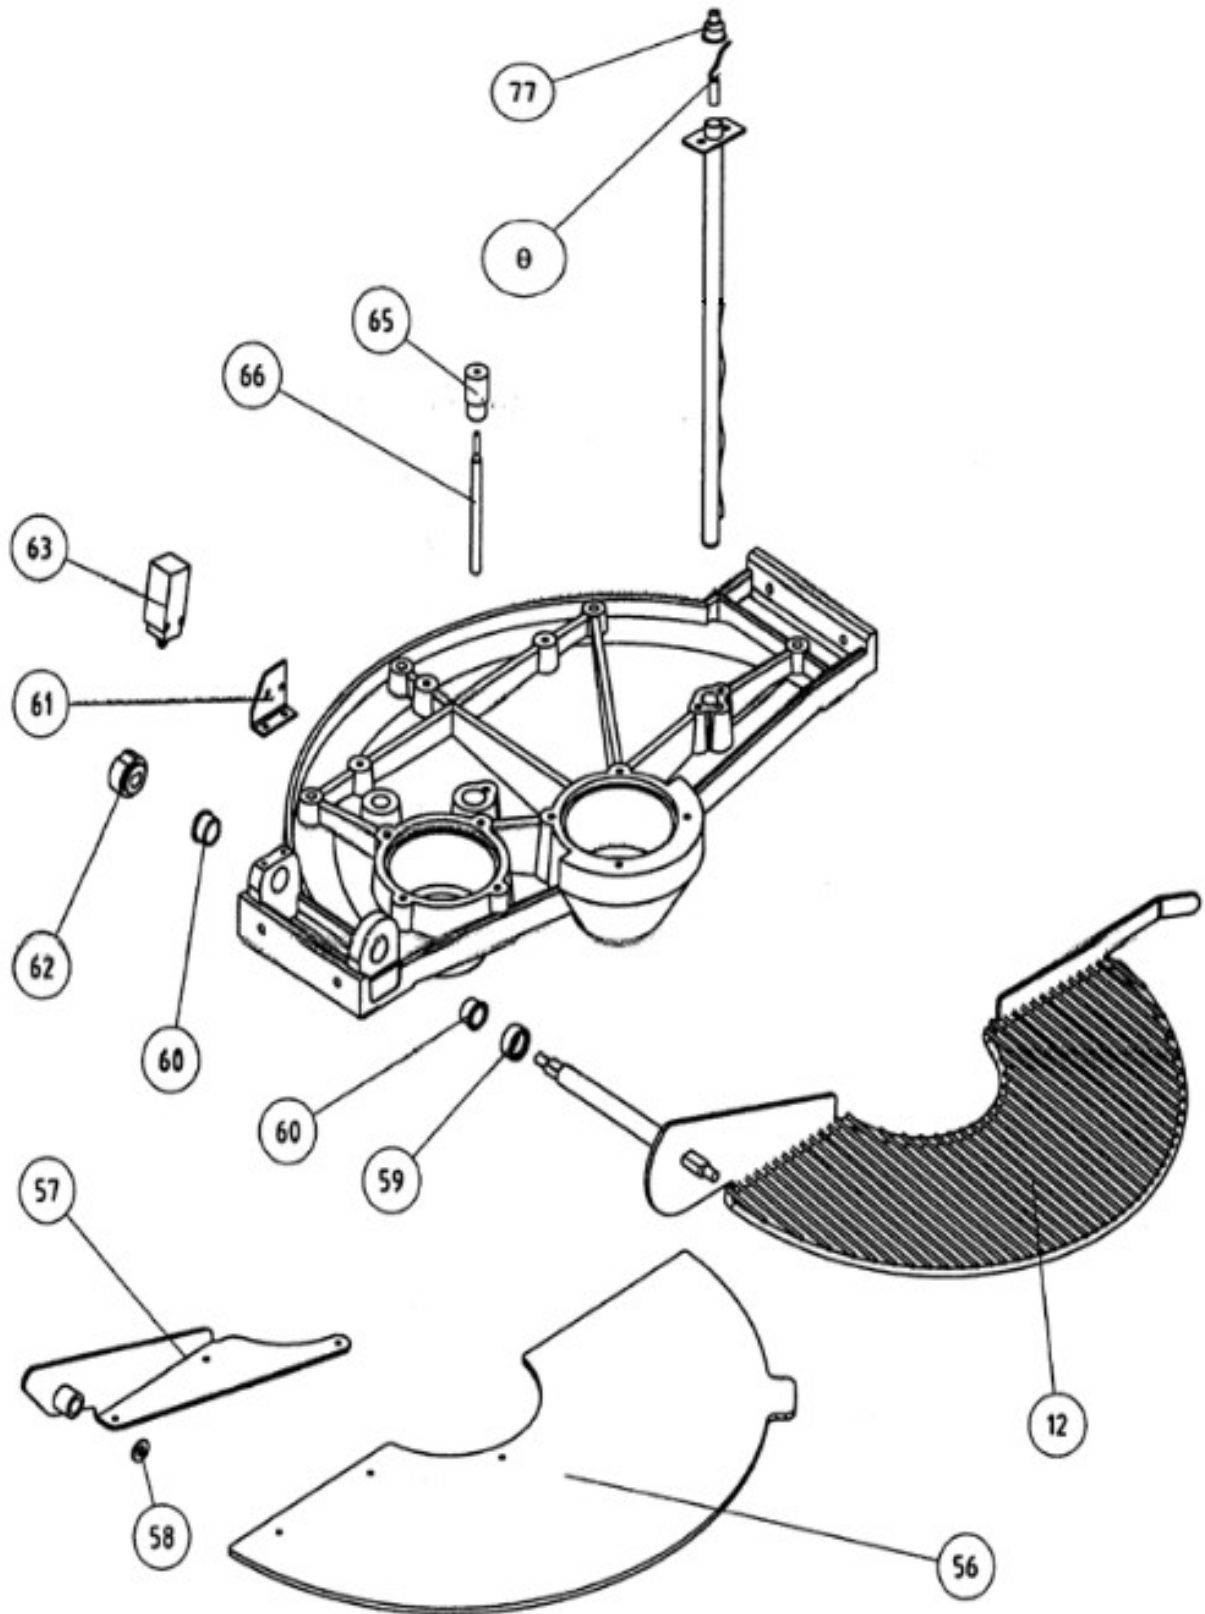

Vue éclatée motorisation pale

Paddle and drive exploded view

Nomenclature grille

Grid parts list

Rep. Item	Qté Qty	Code Part N°	DESIGNATION / DESCRIPTION
12	1	51219192	Grille / Grid
13	1	51219187	Doigt de gant FL 140 / FL 140 well rod
13	1	51219185	Doigt de gant FL 80 / FL 80 well rod
56	1	51219076	Couvercle / Lid
57	1	51219080	Support couvercle / Lid support
58	1	51204451	Rondelle nylon / Nylon washer
59	1	51219193	Bague de couvercle / Lid ring
60	2	51204869	Bague autolubrifiante / Self-lubricating ring
61	1	51219190	Support détecteur / Detector support
62	1	51219191	Bague à encoche / Slotted ring
63	1	51809068	Interrupteur de position / switch interruptor
65	1	51219188	Fourreau d'electrode / Electrode sheath
66	1	51219189	Electrode / Electrode
77	1	51212094	Bouchon / Cap
θ	1	51237626	Sonde NTC / NTC probe

Vue éclatée grille

Grid exploded view

Nomenclature cuve robinet

Bowl and tap parts list

Rep. Item	Qté Qty	Code Part N°	DESIGNATION / DESCRIPTION
2	1	51219055	Cuve FL140/FL140 bowl
2	1	51219056	Cuve FL 80 /FL 80 bowl
44	1	51219200	Obturateur fileté /Threaded cap
45	2	51212169	Joint de raccord DN 76 / DN 76 connector seal
46	1	51215997	Corps de robinet/Tap body
47	2	51201375	Bague autolubrifiante / Self-lubricating bush
48	1	51214126	Levier de robinet/Tap lever
49	1	51214129	Support clapet/ Valve support
50	1	51214127	Clapet de robinet / Tap valve
51	1	51214130	Axe de pivot / Pivot spindle
52	1	51214138	Ressort de compression / Compression spring
53	1	51211475	Rondelle plate 06 / 06 flat washer
54	1	51212095	Poignée sphérique/Spherical handle
55	1	51201704	Vis He M8x30 téton / M8x30 centring hex socket grub screw
71	1	51212058	Bague de finition /Trim ring
76	1	51214160	Manchon/Sleeve

SOUS ENSEMBLE SAV / SUB ASSEMBLIES	
Code Part N°	DESIGNATION / DESCRIPTION
51216527	Robinet complet [98+99+100+101+102+103+104+105+106+107+116]
	Complete tap [98+99+100+101+102+103+104+105+106+107+116]