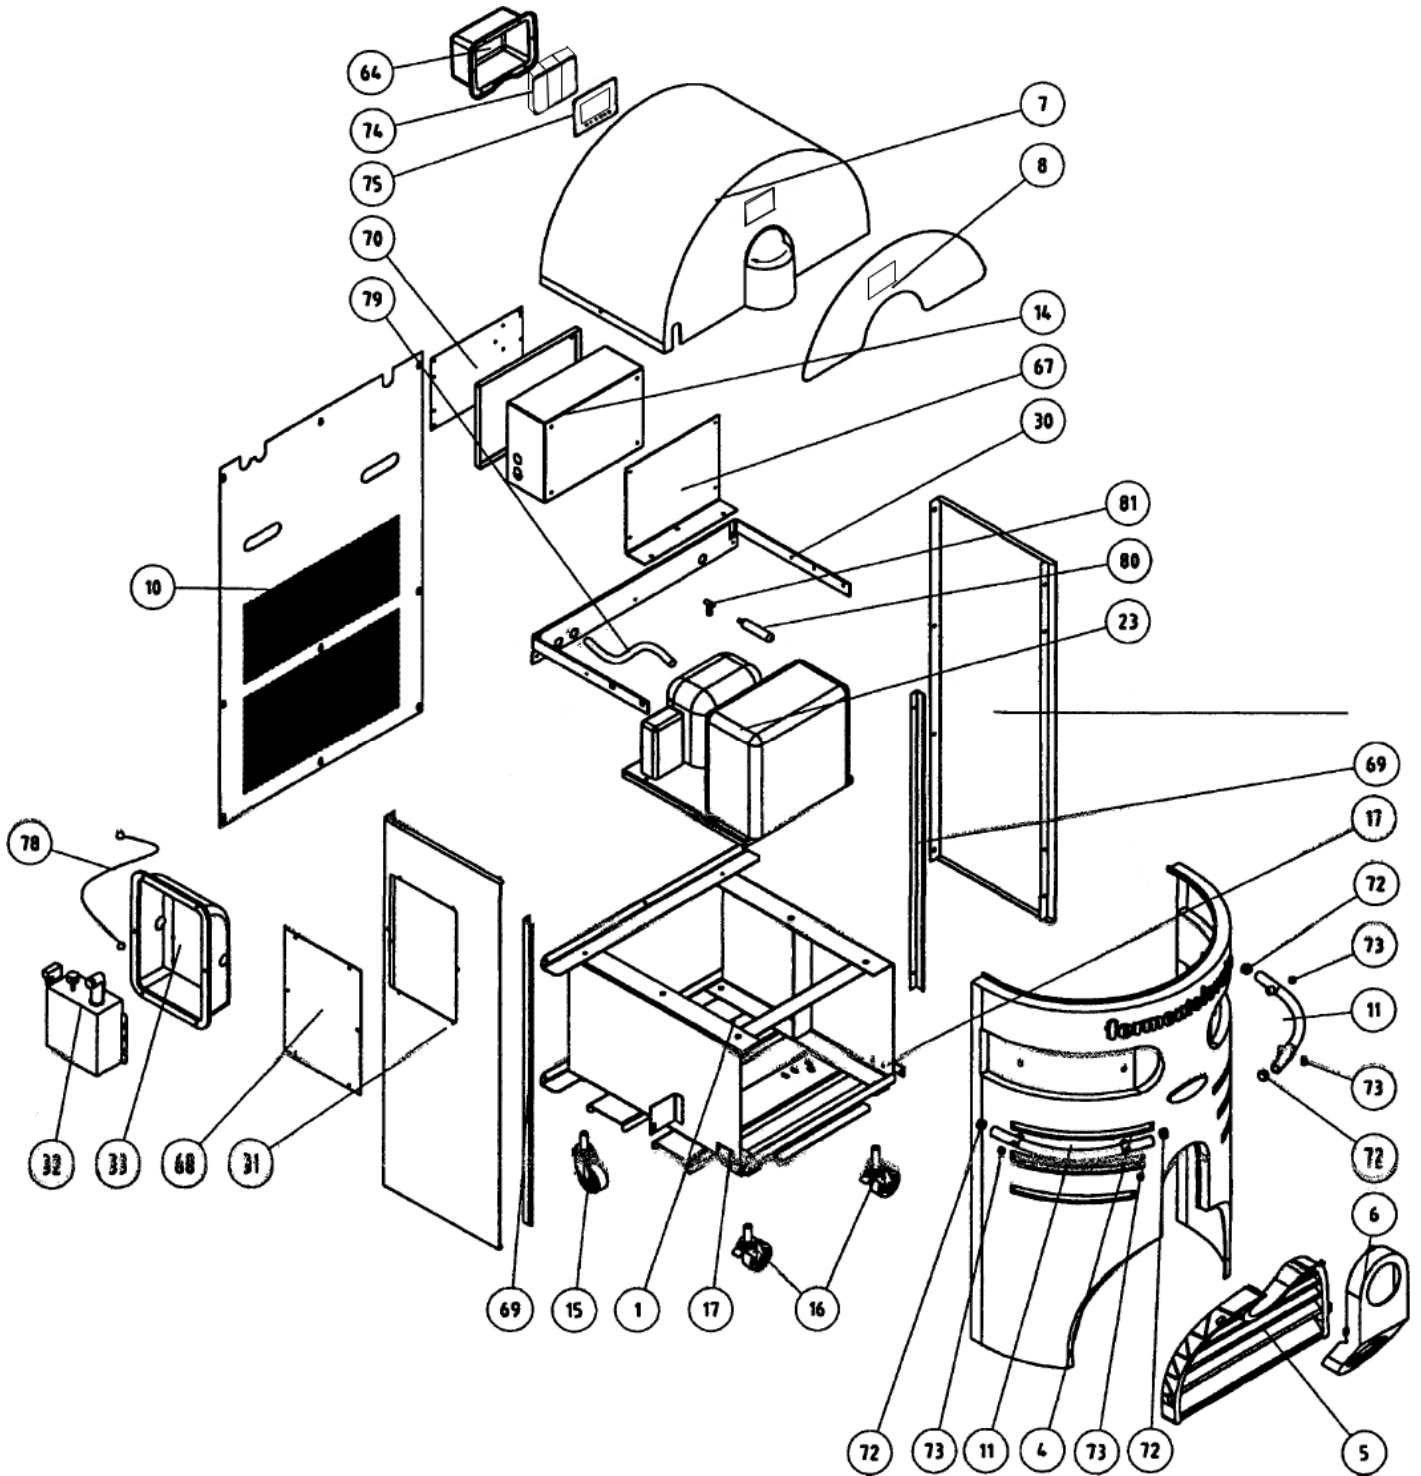

Vue éclaté Structure

Main exploded view

Nomenclature motorisation pale

Paddle and drive parts list

Rep. Item	Qté Qty	Code Part N°	DESIGNATION / DESCRIPTION
3	1	51219057	Support motorisation / Drive unit support
18	2	51219677	Joint à lèvres 30x42x10 / 30x42x10 lip seal
19	1	51219165	Entretoise réducteur pale principale / Main paddle reducer spacer
20	1	51219160	Arbre lent pale principale / Main paddle slow shaft
21	2	51219678	Roulement à billes 30x72x19 / 30x72x19 ball bearing
22	2	51219230	Rondelle de bridage / Flange washer
24	1	51219673	Motoréducteur 370W pale principale 220V 50Hz / 380V 50Hz / 220V 50Hz / 380V 50Hz 370W main paddle motor drive
24	1	51219675	Motoréducteur 370W pale principale 208V 60Hz 208V 60Hz 370W main paddle motor drive
25	1	51219674	Motoréducteur 250W pale principale 220V 50Hz / 380V 50Hz / 220V 50Hz / 2380V 60Hz 250W main paddle motor drive
25	1	51219676	Motoréducteur 250W pale principale 208V 60Hz /208V 60Hz 250W main paddle motor drive
26	1	51219166	Entretoise réducteur pale secondaire / Sec. paddle reducer spacer
27	1	51219161	Arbre lent pale secondaire / Secondary paddle slow shaft
28	1	51207539	Clavette 8x7x36 / 8x7x 36 key
29	1	51210910	Clavette 6x6x25 / 6x6x25 key
34	1	51219162	Arbre pale principale FL 140 / FL 140 main paddle shaft
34	1	51219164	Arbre des pales FL 80 / FL 80 paddle shaft
35	4	51212162	Axe entrainement des pales / Paddle drive shaft
36	1	51219820	Pale principale FL140 / FL 140 main paddle
36	1	51219822	Pale principale FL80 / FL 80 main paddle
37	1	51212123	Contre plaque FL 140 / FL 140 counter plate
37	1	51212161	Contre plaque FL 80 / FL 80 counter plate
38	1	51212122	Racleur FL 140 / FL 140 scraper
38	1	51212160	Racleur FL 80 / FL 80 scraper
39	2	51212166	Bouton clavette / Key button
40	2	51218205	Goupille élastique 03 x 10 / 03 x 10 flexible pin
41	2	51206348	Vis de verrouillage / Locking screw
42	1	51219163	Arbre pale secondaire FL 140 / FL 140 secondary paddle shaft
42	1	51219164	Arbre des pales FL 80 / FL 80 paddle shaft
43	1	51219821	Pale secondaire FL140 / FL 140 secondary paddle
43	1	51219823	Pale secondaire FL 80 / FL 80 secondary paddle